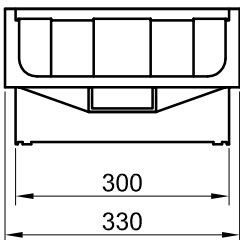

Univerzalna kutija tip F

Materijal:

- Kutije su proizvedene od plastike (PP-kopolimer) u više boja.

Napomena:

- Mogu se slagati jedna na drugu.
- Na prednjoj strani kutije se nalazi mesto za označavanje tj. postavljanje identifikacione kartice dimenzija 89x32 mm.