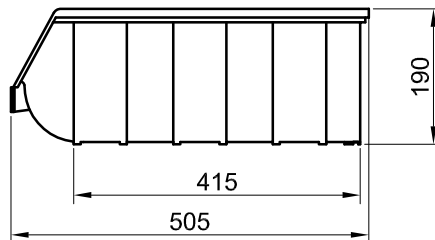

Univerzalna kutija tip F

Materijal:

- Kutije su proizvedene od plastike (PP-kopolimer) u više boja.

Napomena:

- Mogu se slagati jedna na drugu.
- Na prednjoj strani kutije se nalazi mesto za označavanje tj. postavljanje identifikacione kartice dimenzija 89x32 mm.